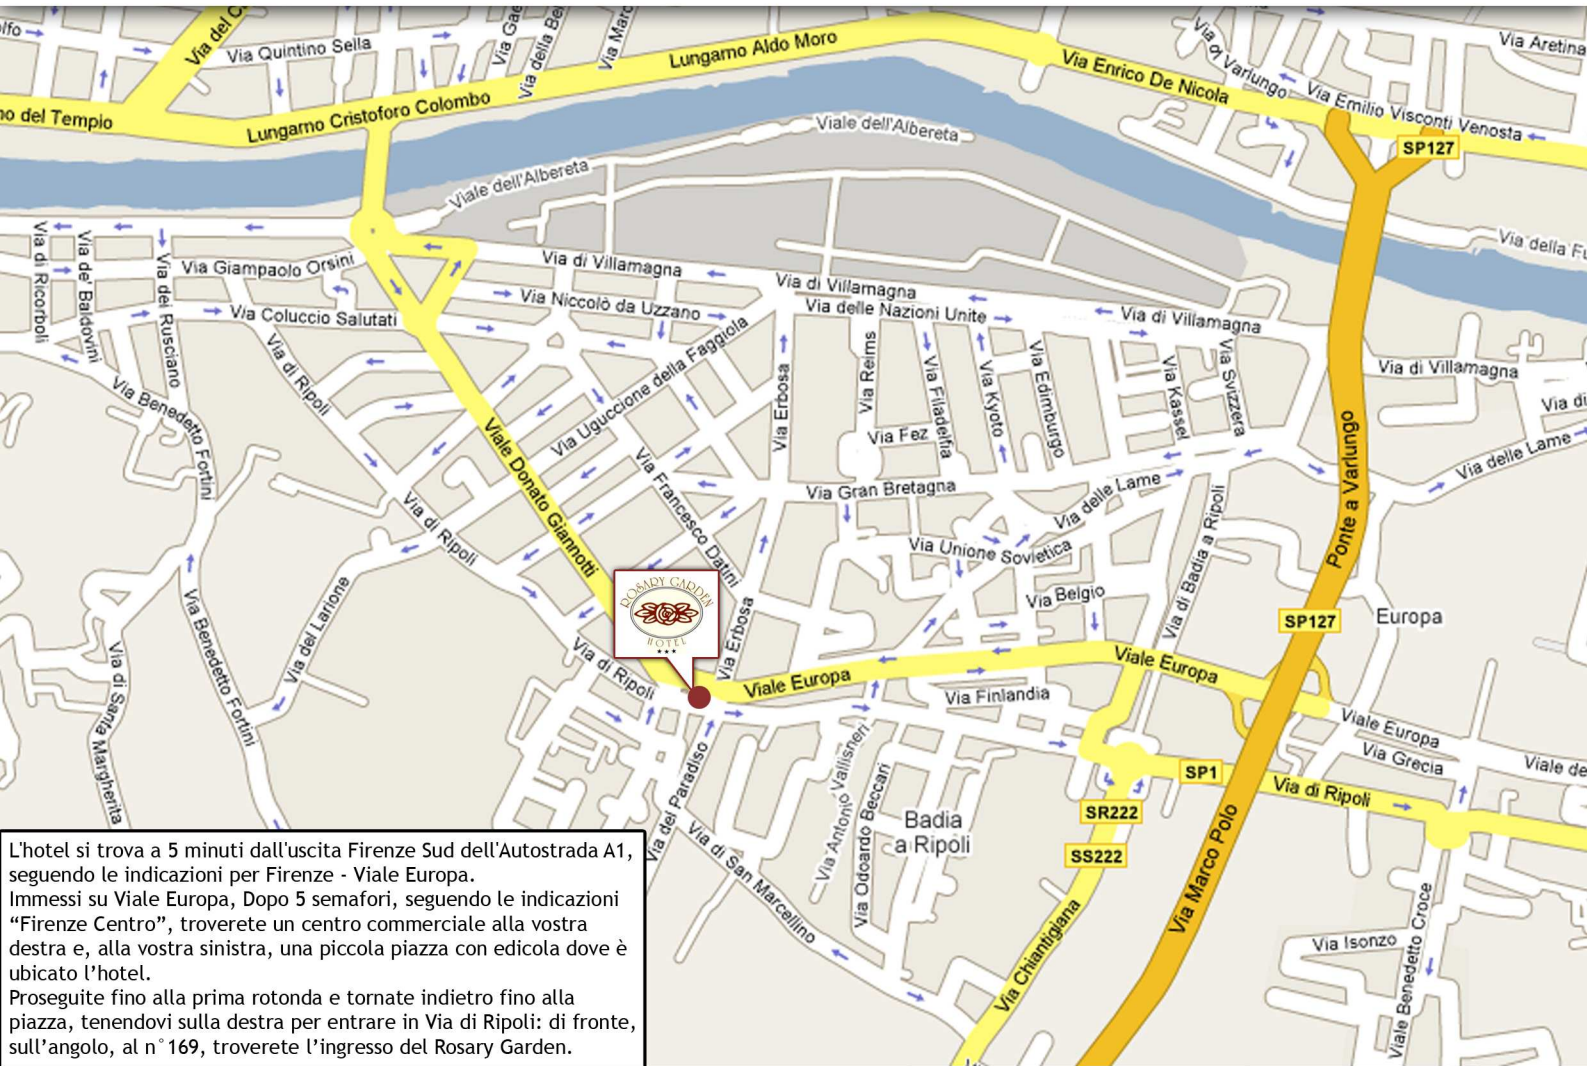

## Hotel Rosary Garden

Via di Ripoli, 169 - 50126 Firenze / Italia  
 Tel.+39 055 6800136 - Fax +39 055 6800458  
 info@rosarygarden.it - www.rosarygarden.it

L'hotel si trova a 5 minuti dall'uscita Firenze Sud dell'Autostrada A1, seguendo le indicazioni per Firenze - Viale Europa. Immessi su Viale Europa, Dopo 5 semafori, seguendo le indicazioni "Firenze Centro", troverete un centro commerciale alla vostra destra e, alla vostra sinistra, una piccola piazza con edicola dove è ubicato l'hotel. Proseguite fino alla prima rotonda e tornate indietro fino alla piazza, tenendovi sulla destra per entrare in Via di Ripoli: di fronte, sull'angolo, al n° 169, troverete l'ingresso del Rosary Garden.